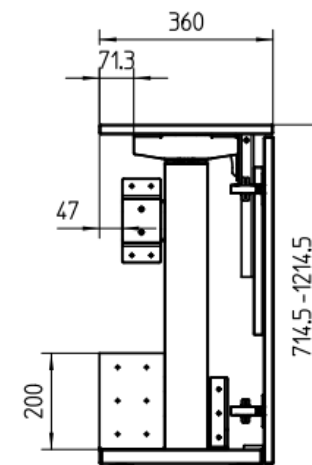

#### Gestellmaße:

Tiefe: 600 - 1000 mm  
Breite: 1200 - 1800 mm

**OMIT**

Step 1

Step 2

Step 3

**Maße geöffnet:**  
1140 x 360 x 714 mm

**Maße geschlossen:**  
1140 x 710 mm

**Hub:**  
715 - 1215 mm

HOMEOFFICE PRODUKTLINIE