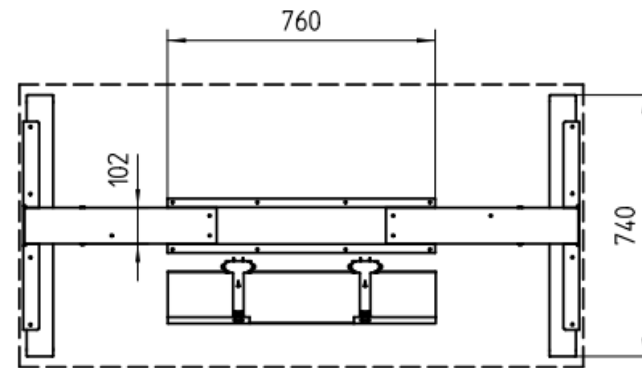

#### Karton 1 - STAND.BOX-LEG

**Maße:** 790 x 125 x 275 mm  
**Anzahl:** 36 Stück/Palette  
**Gewicht:** 19,5 kg

#### Karton 2 - STAND.BOX-UP

**Maße:** 790 x 170 x 215 mm  
**Anzahl:** 36 Stück/Palette  
**Gewicht:** 12,5 kg

#### Gestellmaße:

Tiefe: 600 - 1000 mm  
Breite: 1200 - 1800 mm