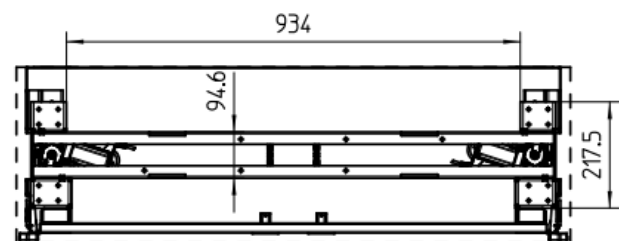

#### Gestellmaße:

Tiefe: 600 - 1000 mm  
Breite: 1200 - 1800 mm

**OMIT**

Step 1

Step 2

Step 3

**Maße geöffnet:**  
1140 x 360 x 714 mm

**Maße geschlossen:**  
1140 x 710 mm

**Hub:**  
715 - 1215 mm

HOMEOFFICE PRODUKTLINIE