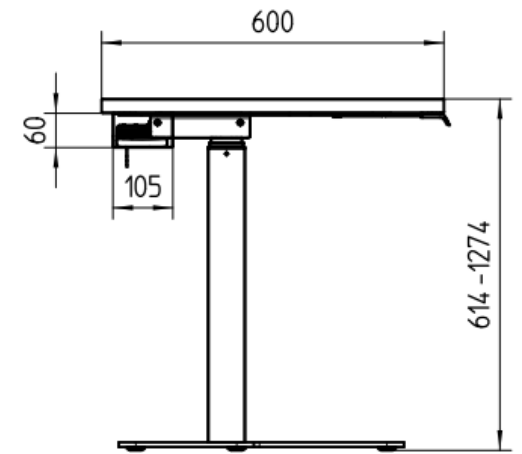

Maße:
800 x 600 mm

Hub:
614 - 1274 mm