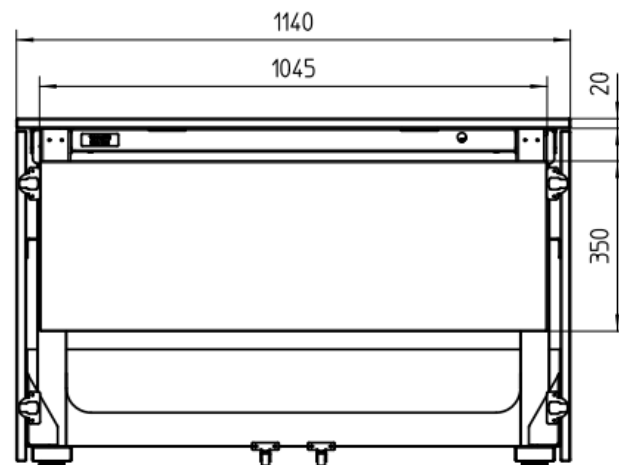

#### Gestellmaße:

Tiefe: 600 - 1000 mm  
Breite: 1200 - 1800 mm

**OMIT**

Step 1

Step 2

Step 3

**Maße geöffnet:**  
1140 x 360 x 714 mm

**Maße geschlossen:**  
1140 x 710 mm

**Hub:**  
715 - 1215 mm

HOMEOFFICE PRODUKTLINIE