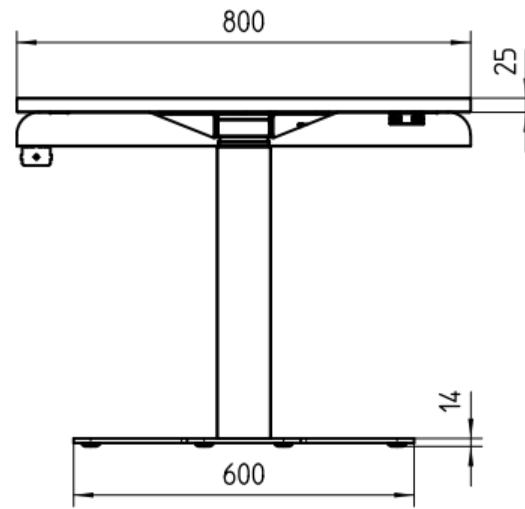

#### Gestellmaße:

Tiefe: 600 - 1000 mm  
Breite: 1200 - 1800 mm

**OMIT**

Step 1

Step 2

Step 3

**Maße geöffnet:**  
1140 x 360 x 714 mm

**Maße geschlossen:**  
1140 x 710 mm

**Hub:**  
715 - 1215 mm

HOMEOFFICE PRODUKTLINIE

## Unser Einsäuler - klein und elegant.

Die STAND.LEG von FREE.STAND 9051 gepaart mit unserem IN.STAND 9040, eine kleine, aber feine Lösung für zu Hause.

Produkt:  
**IN.STAND 9040 - HOMEOFFICE**

Oelschläger **Metalltechnik** GmbH  
Hertzstraße 1-3 | D - 27318 Hoya

**Maße:**  
800 x 600 mm

**Hub:**  
614 - 1274 mm

Oelschläger **Metalltechnik** GmbH  
Hertzstraße 1-3  
27318 Hoya  
Germany

---

Telefon: +49 (0) 42 51-816-0  
E-Mail: [info@oelschlaeger.de](mailto:info@oelschlaeger.de)  
Web: [www.oelschlaeger.de](http://www.oelschlaeger.de)