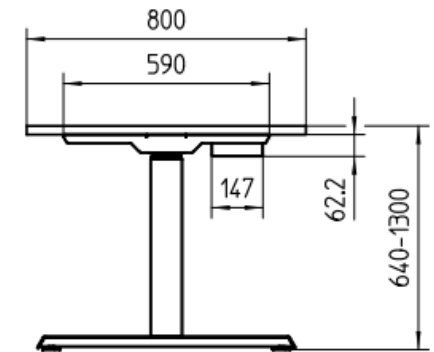

#### Karton 1 - STAND.BOX-LEG

**Maße:** 790 x 125 x 275 mm  
**Anzahl:** 36 Stück/Palette  
**Gewicht:** 19,5 kg

#### Karton 2 - STAND.BOX-UP

**Maße:** 790 x 170 x 215 mm  
**Anzahl:** 36 Stück/Palette  
**Gewicht:** 12,5 kg

#### Gestellmaße:

Tiefe: 600 - 1000 mm  
Breite: 1200 - 1800 mm