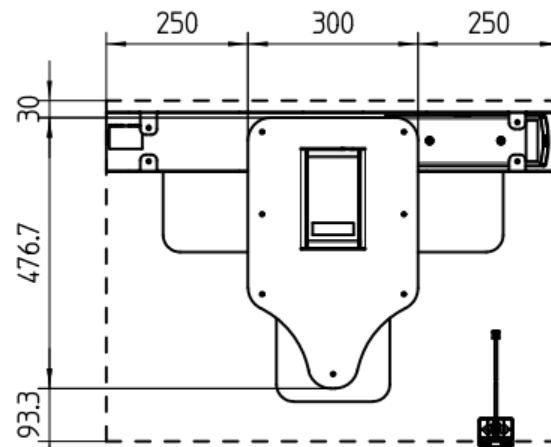

#### Gestellmaße:

Tiefe: 600 - 1000 mm  
Breite: 1200 - 1800 mm

**OMIT**

Step 1

Step 2

Step 3

**Maße geöffnet:**  
1140 x 360 x 714 mm

**Maße geschlossen:**  
1140 x 710 mm

**Hub:**  
715 - 1215 mm

HOMEOFFICE PRODUKTLINIE

## Unser Einsäuler - klein und elegant.

Die STAND.LEG von FREE.STAND 9051 gepaart mit unserem IN.STAND 9040, eine kleine, aber feine Lösung für zu Hause.

Produkt:  
**IN.STAND 9040 - HOMEOFFICE**

Oelschläger **Metalltechnik** GmbH  
Hertzstraße 1-3 | D - 27318 Hoya

**Maße:**  
800 x 600 mm

**Hub:**  
614 - 1274 mm

Oelschläger **Metalltechnik** GmbH  
Hertzstraße 1-3  
27318 Hoya  
Germany

---

Telefon: +49 (0) 42 51-816-0  
E-Mail: [info@oelschlaeger.de](mailto:info@oelschlaeger.de)  
Web: [www.oelschlaeger.de](http://www.oelschlaeger.de)