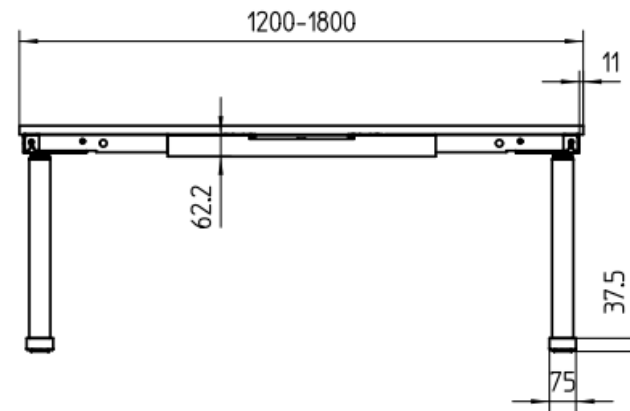

#### Karton 1 - STAND.BOX-LEG

**Maße:** 790 x 125 x 275 mm  
**Anzahl:** 36 Stück/Palette  
**Gewicht:** 19,5 kg

#### Karton 2 - STAND.BOX-UP

**Maße:** 790 x 170 x 215 mm  
**Anzahl:** 36 Stück/Palette  
**Gewicht:** 12,5 kg

#### Gestellmaße:

Tiefe: 600 - 1000 mm  
Breite: 1200 - 1800 mm