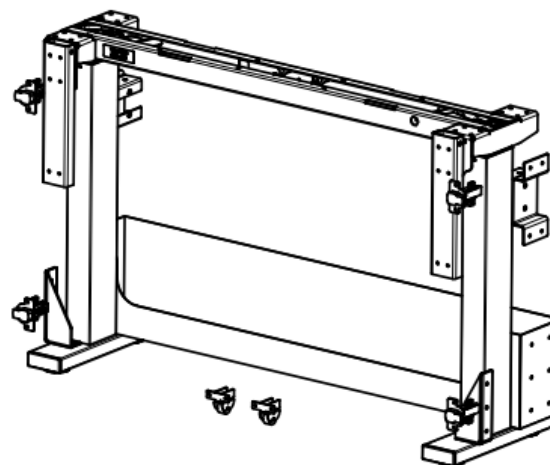

**OMIT**

Step 1

Step 2

Step 3

**Maße geöffnet:**  
1140 x 360 x 714 mm

**Maße geschlossen:**  
1140 x 710 mm

**Hub:**  
715 - 1215 mm

HOMEOFFICE PRODUKTLINIE