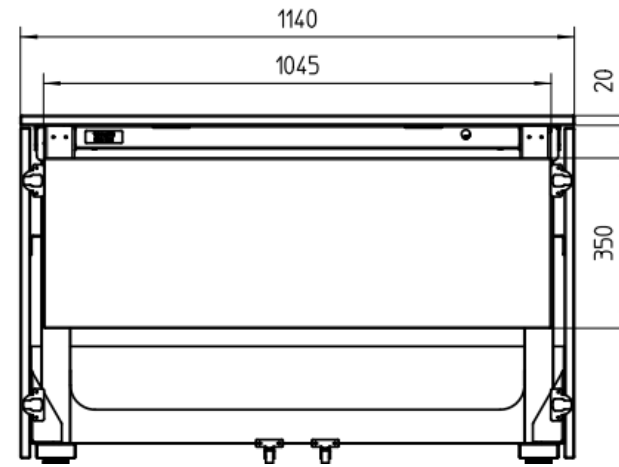

OMIT

Step 1

Step 2

Step 3

Dimensions open:
1140 x 360 x 714 mm

Dimensions closed:
1140 x 710 mm

Stroke:
715 - 1215 mm

HOMEOFFICE PRODUCT LINE

Dimensions:
 800 x 600 mm

Stroke:
 614 - 1274 mm

Oeschläger **Metalltechnik** GmbH
Hertzstraße 1-3
27318 Hoya
Germany

Phone: +49 (0) 42 51-816-0
Mail: info@oeschlaeger.de
Web: www.oeschlaeger.de

CEO:
Andreas Spreen