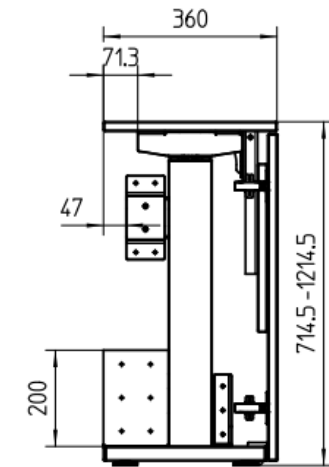

OMIT

Step 1

Step 2

Step 3

Dimensions open:
1140 x 360 x 714 mm

Dimensions closed:
1140 x 710 mm

Stroke:
715 - 1215 mm

HOMEOFFICE PRODUCT LINE

Dimensions:
 800 x 600 mm

Stroke:
 614 - 1274 mm

Oeschläger **Metalltechnik** GmbH
Hertzstraße 1-3
27318 Hoya
Germany

Phone: +49 (0) 42 51-816-0
Mail: info@oeschlaeger.de
Web: www.oeschlaeger.de

CEO:
Andreas Spreen